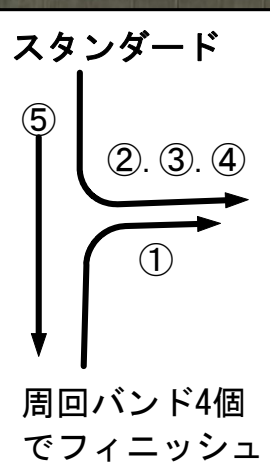

ランコース

2024年度より変更しております

周回コース		
スタンダード	10km	4周回
スプリント	5km	2周回
Sスプリント	2.5km	1周回
キッズA	1.0km	1往復
キッズB	500m	1往復

2.4km(1周回)

スタンダード 4回来ます (10km)
 スプリント 2回来ます (5km)
 Sスプリント 1回来ます (2.5km)

ランスタート
 スイム会場
 トランジション
 長井北中学校
 総合フィニッシュ

ST. SP. SSP折返し
 周回バンド渡し

ランエイド③

ランエイド①

ランエイド②

オオタキヘアサロン

フラワー長井線

はぎ公