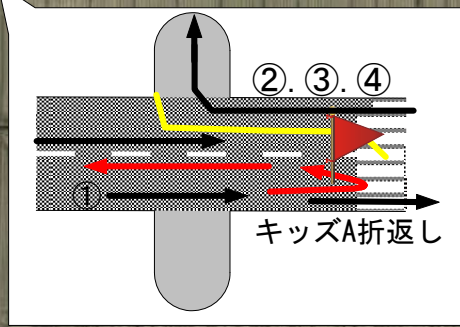

ランコース

2024年度より変更しております

周回コース		
スタンダード	10km	4周回
スプリント	5km	2周回
Sスプリント	2.5km	1周回
キッズA	1.0km	1往復
キッズB	500m	1往復

2.4km(1周回)

スタンダード 4回来ます (10km)
 スプリント 2回来ます (5km)
 Sスプリント 1回来ます (2.5km)

ランスタート
 スイム会場
 トランジション
 長井北中学校
 総合フィニッシュ

ST. SP. SSP折返し
 周回バンド渡し

ランエイド③

ランエイド①

ランエイド②

オオタキヘアサロン

フラワー長井線

はぎ公