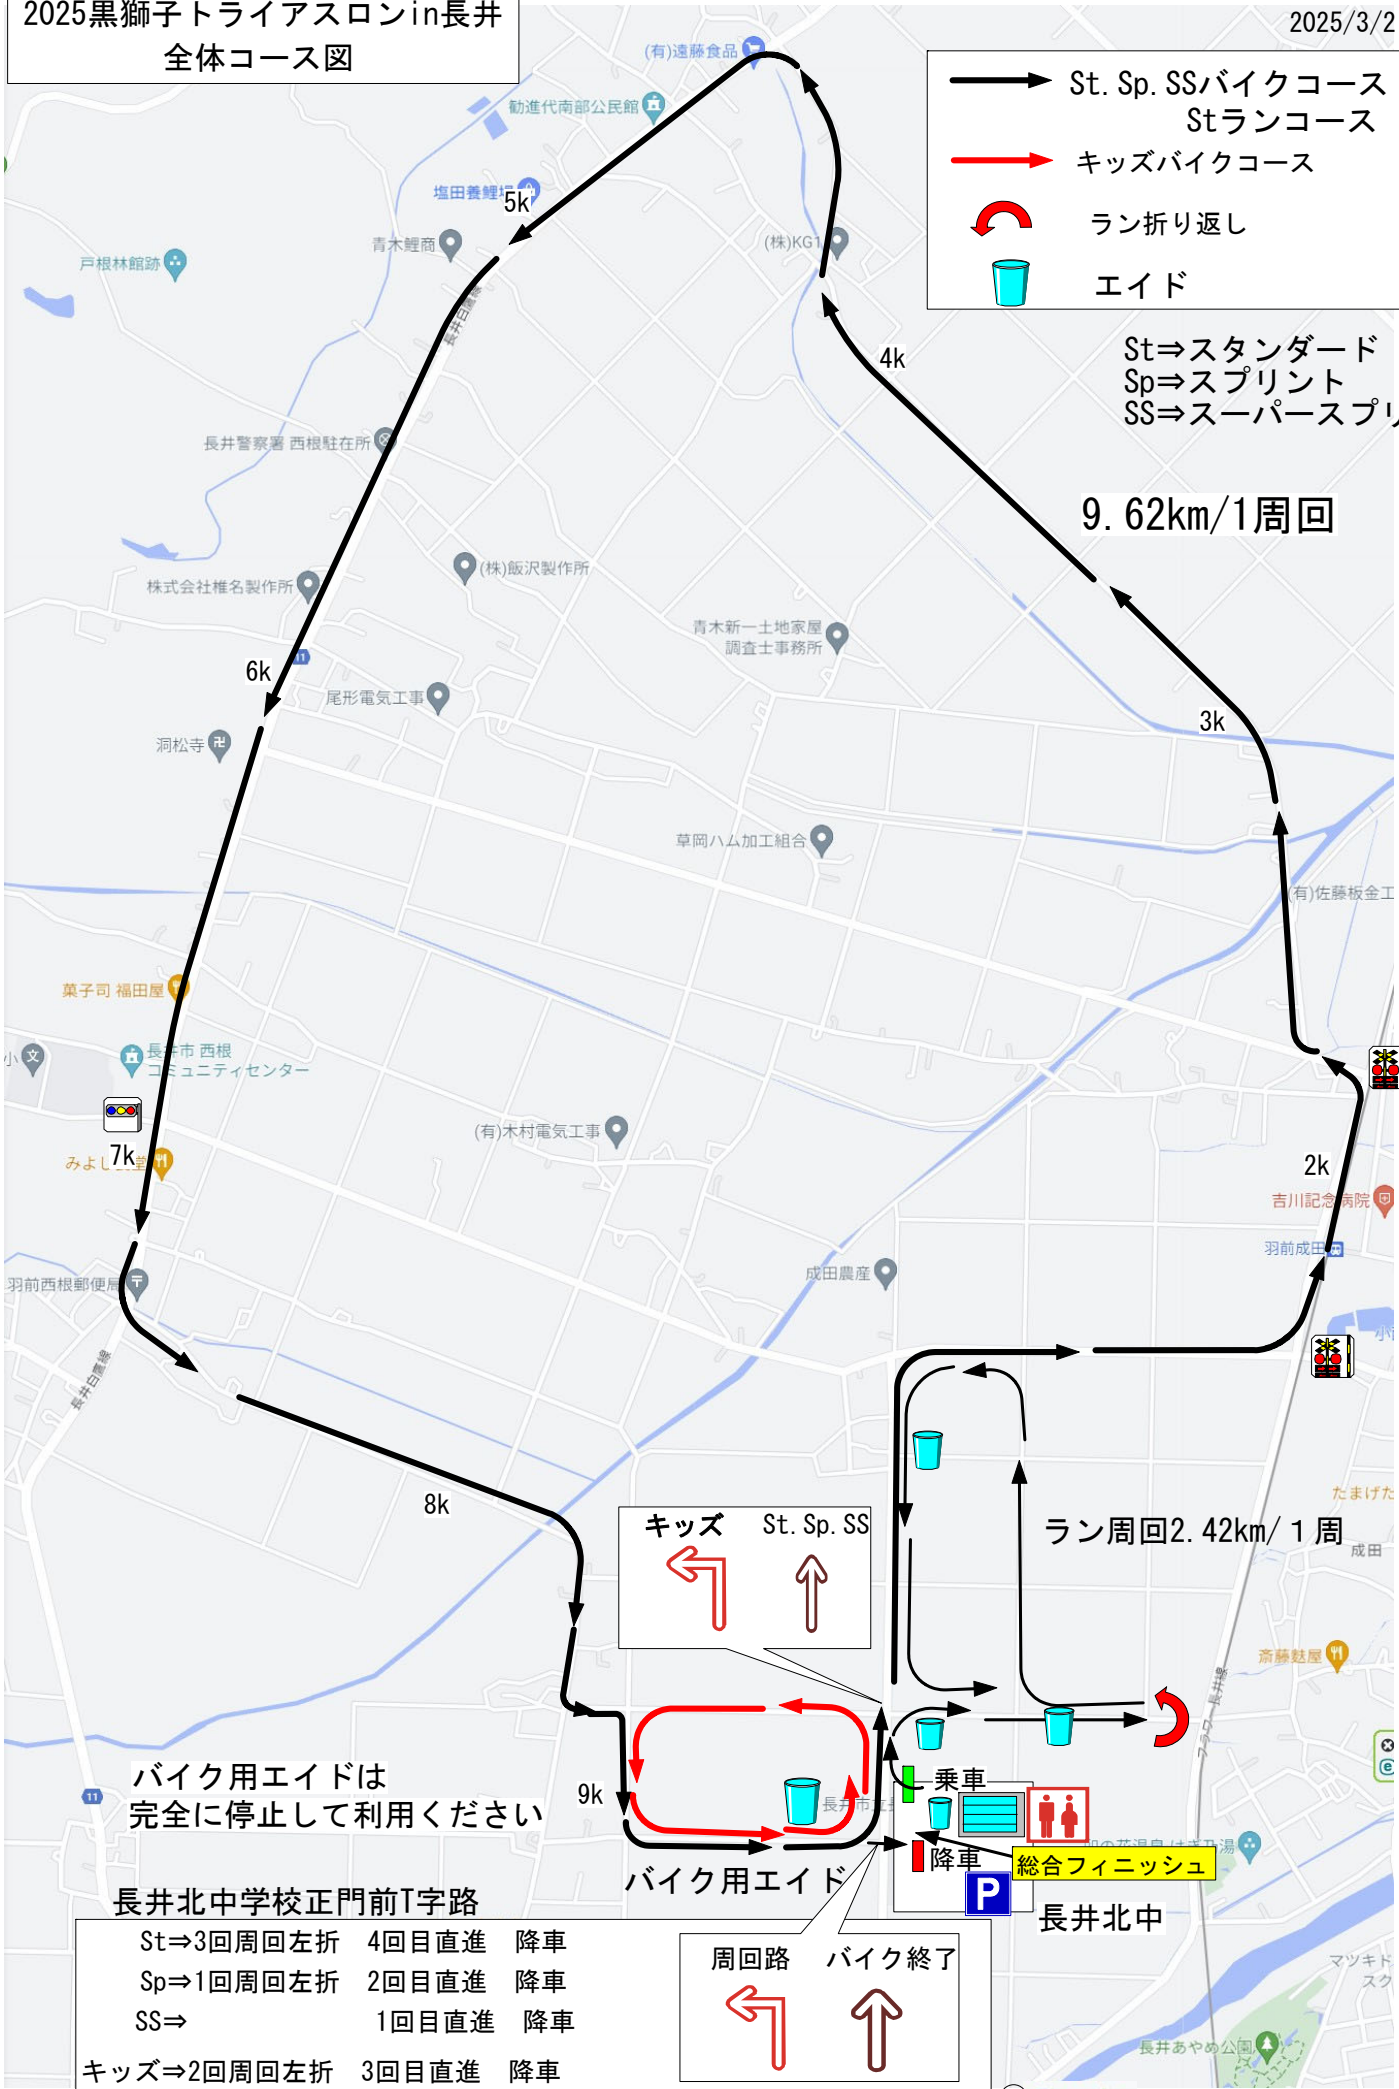

2025黒獅子トライアスロンin長井
全体コース図

2025/3/2

 St. Sp. SSバイクコース
 Stランコース
 キッズバイクコース
 ラン折り返し
 エイド

St⇒スタンダード
 Sp⇒スプリント
 SS⇒スーパースプリント

9.62km/1周回

バイク用エイドは
完全に停止して利用ください

長井北中学校正門前T字路

St⇒3回周回左折	4回目直進	降車
Sp⇒1回周回左折	2回目直進	降車
SS⇒	1回目直進	降車
キッズ⇒2回周回左折	3回目直進	降車

キッズ  St. Sp. SS 

バイク用エイド 

周回路  バイク終了 

ラン周回2.42km/1周

 乗車
 降車
 総合フィニッシュ

長井北中