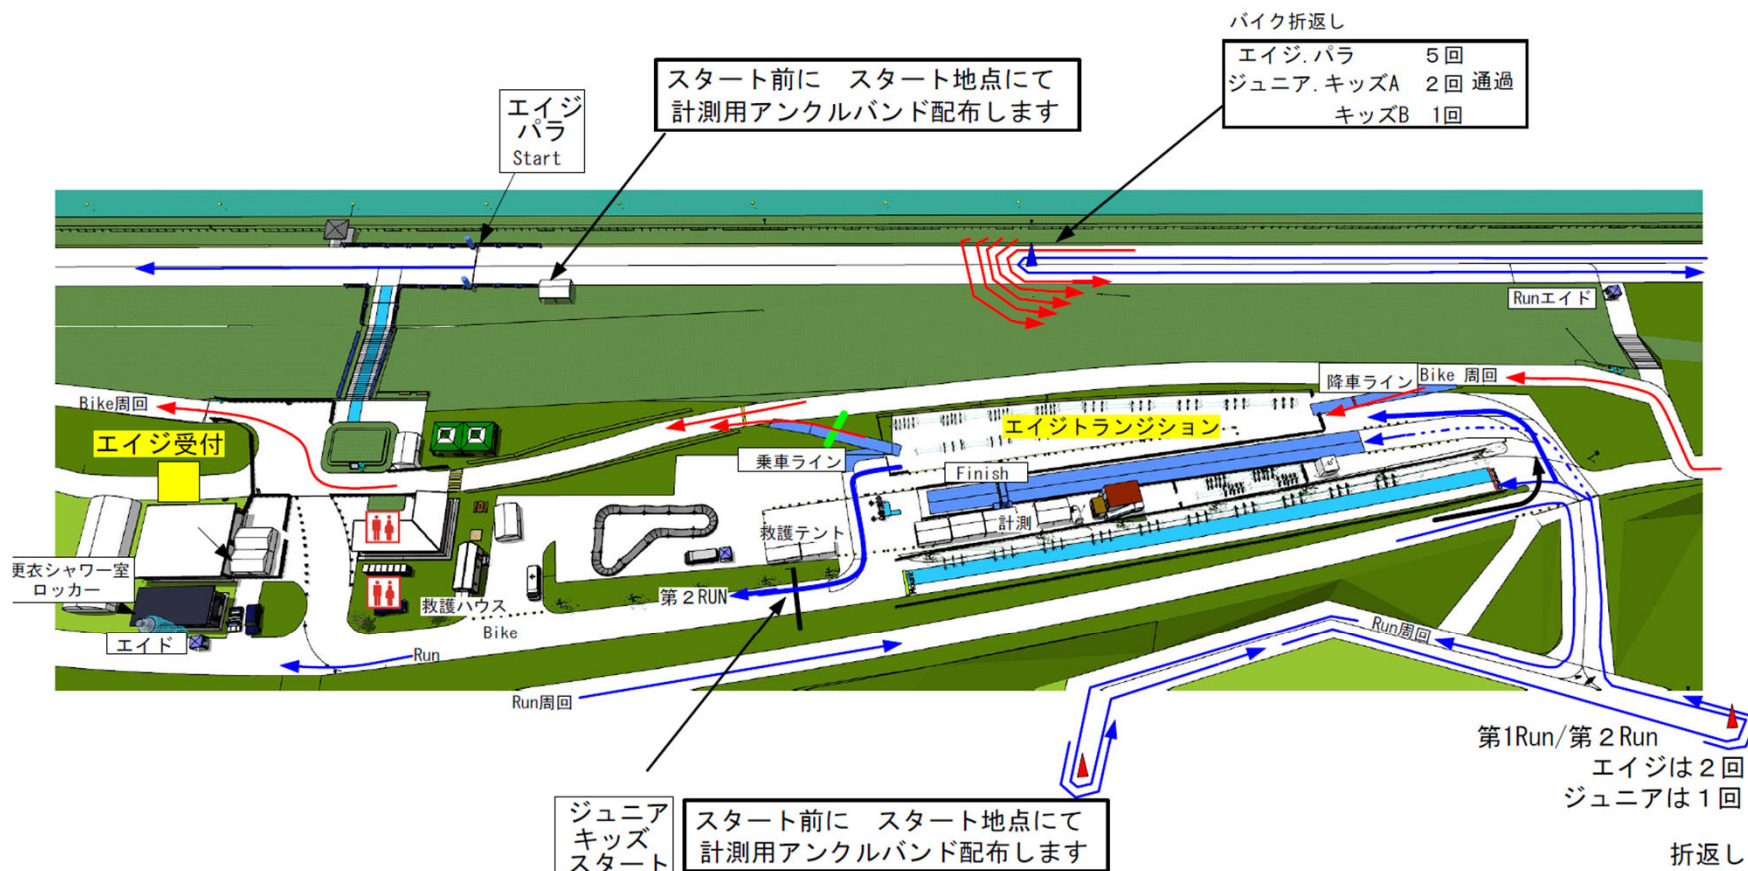

*** 山形県協会.デュアスロンホームページに
駐車場案内図掲載しています。**

一部不整地.草地になっております。

最上川ふるさと総合公園の駐車場もご利用いただけます

■ 2023さがえデュアスロン 会場内駐車場案内

交通規制は7:00~16:00まで

会場内駐車場は 不整地になります。

入場は 線路.踏切側よりお越しください。

● 競技時間

①08:20~09:25

②10:30~11:40

③12:30~15:20

車両通行止め

人.自転車も通行不可です

* 市民温泉【湯るり さがえ】 駐車場への駐車は 利用者に迷惑がかけますのでご遠慮ください

会場案内図

20231018

会場案内図

- ランコース
- バイクコース

(エイジ. パラ. ジュニア. キッズ)

* 午前中 エリート選手競技中は

会場内の車両移動禁止. 競技エリアへの侵入ができません。

エリート以外の選手. 応援者は エイジ受付. 会場入りする場合 線路. 陸橋側の進入路. 駐車場をご利用ください。

キッズはバイク倒しておくこともOK
スタンドの使用もOK

基本 バイクは通路側より 前輪を前にサドルかけ