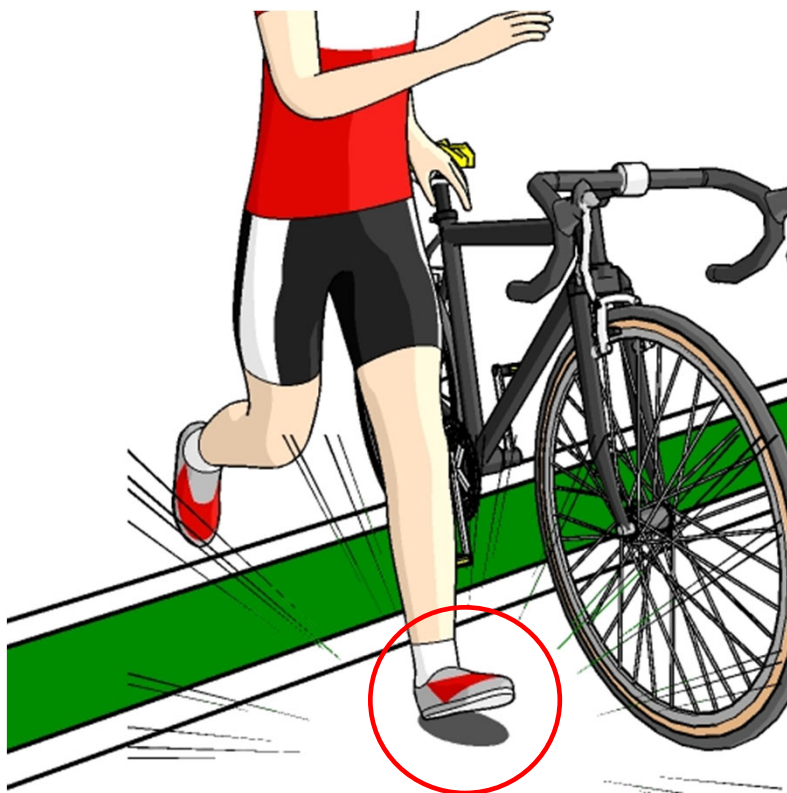

競技に不必要な用具の使用できません。(必要な用具の不使用も禁止です)

車載カメラ等のデバイス

ヘルメットマウントのカメラ.機材

ドローン等許可を得ない
飛行走行物
選手以外の方も禁止

スマホ等の通信機器/ヘッドホンの使用

競技に支障をきたす仮装

はだしラン・ウェア未着用

乗降車ライン

乗車ライン

ラインを越えて片足を
完全についてから乗車

降車ライン

ラインの手前に片足を
完全についていること

ドラフティング禁止

横に離れていてもドラフティングエリア内です。

レースナンバーの位置

レースナンバーの位置 ナンバーベルト使用可