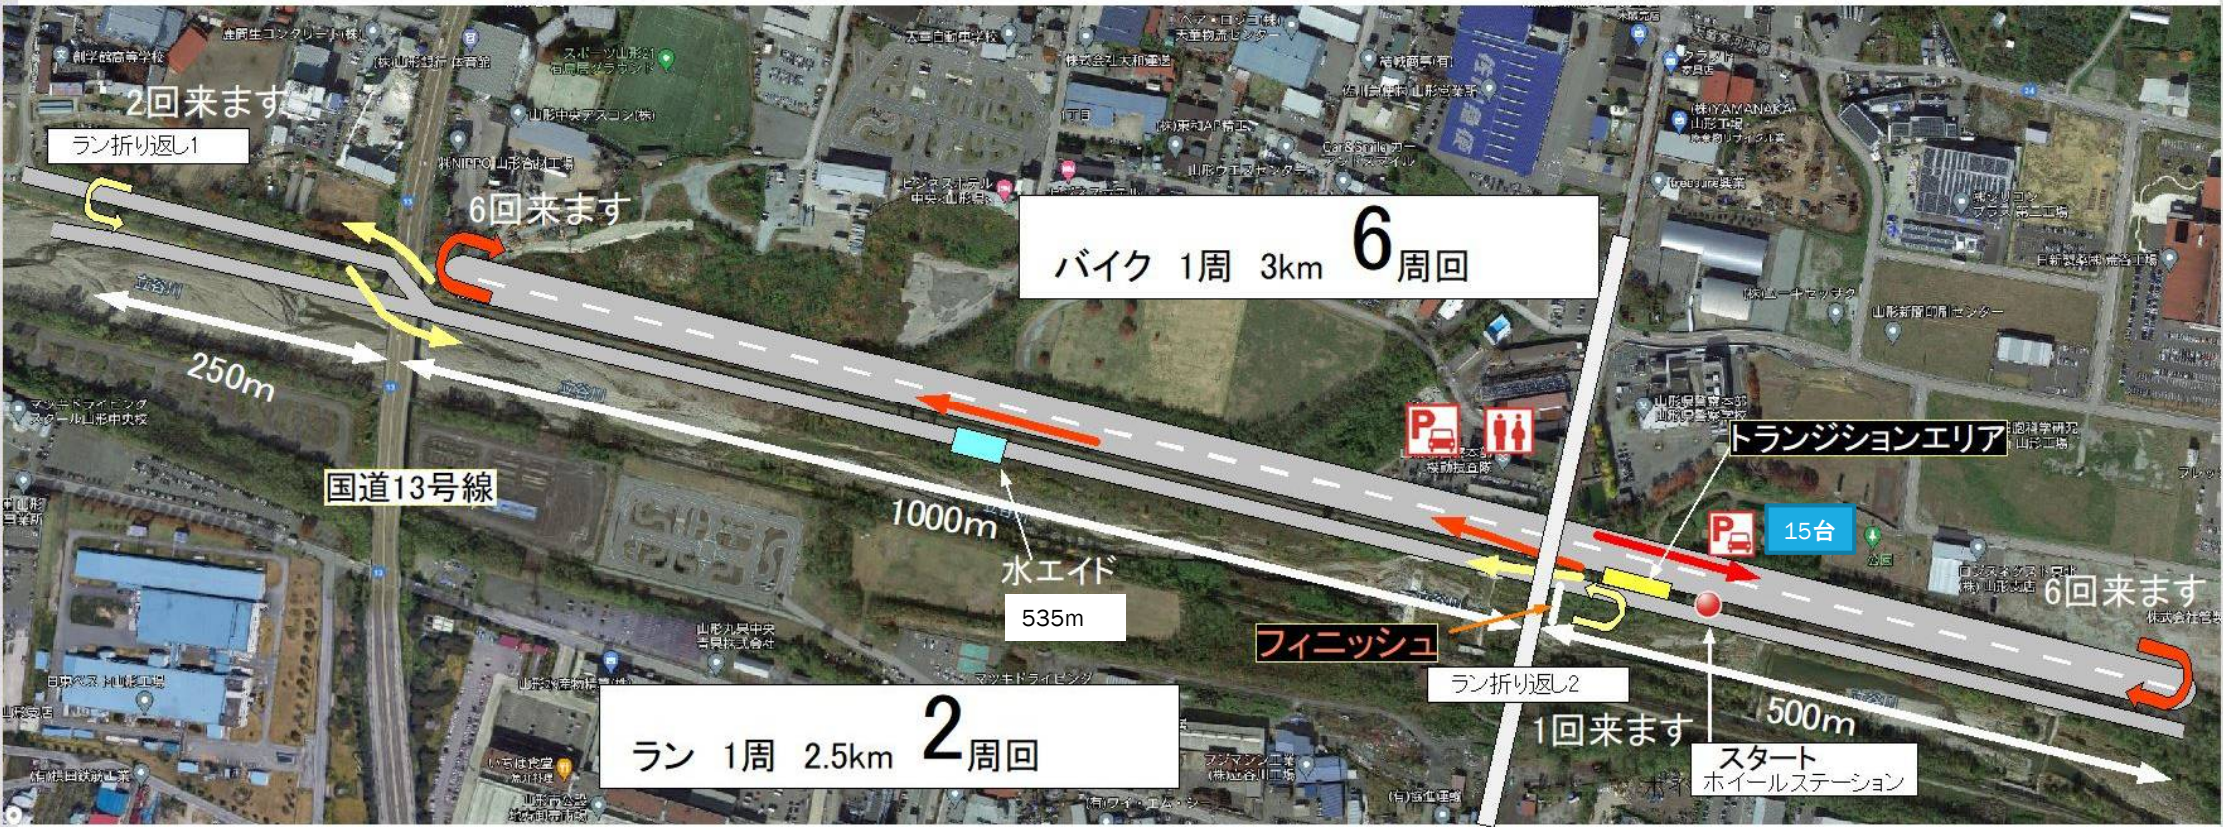

■コース.駐車場.トイレについて(山形県警交通機動隊訓練コース)

至 天童市街

トイレは県警合同庁舎内

至 山形市